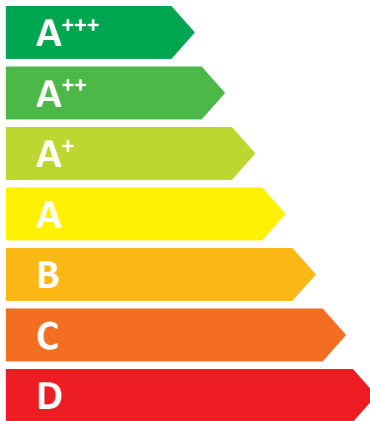

ENERG
енергия ενέργεια

ILEA 20 SOLO

A

48 dB

19 kW