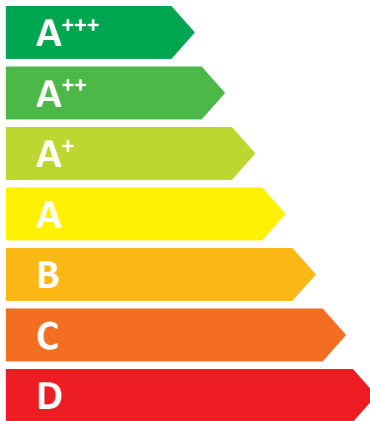

**ENERG**  
енергия ενέργεια

ILEA 20 SOLO BE

**A**

**49** dB

**19** kW

2019

811 / 2013