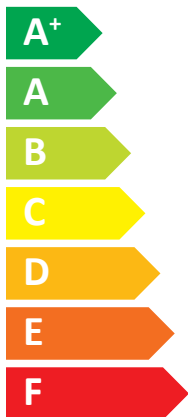

## HeatMaster 70 TC

A

A

60 dB

68  
kW