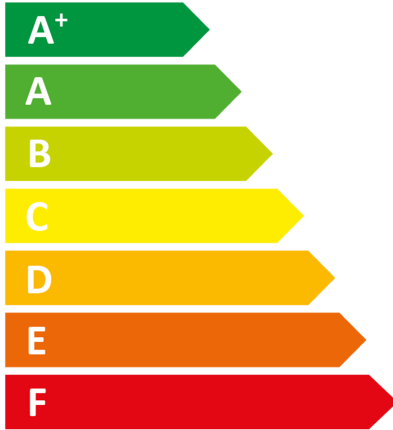

ENERG
енергия · ενεργεια

ATLANTIC

896222 (334130)

65 W

295 L

2017

812/2013

[FR] Marque : ATLANTIC
Modèle : 896222 (334130)
Classe d'efficacité énergétique : B
Pertes statiques (W) : 65
Capacité de stockage (L) : 295

[EN] Trade mark : ATLANTIC
Model : 896222 (334130)
Energy efficiency class : B
The standing loss (W) : 65
The storage volume (L) : 295

[NL] Handelsmerk : ATLANTIC
Typeaanduiding : 896222 (334130)
Energie-efficiëntieklasse : B
Het warmhoudverlies (W) : 65
Het opslagvolume (L) : 295

[DE] Warenzeichen : ATLANTIC
Modellkennung : 896222 (334130)
Klasse Energieeffizienz : B
Warmhalteverluste(W) : 65
Speichervolumen(L) : 295

[ES] Marca comercial : ATLANTIC
Modelo : 896222 (334130)
Clase de eficiencia energética : B
La pérdida estática (W) : 65
La capacidad (L) : 295

[PT] Marca comercial : ATLANTIC
Modelo : 896222 (334130)
Classe de eficiência energética : B
As perdas permanentes(W) : 65
O volume útil(L) : 295

[PL] Znak towarowy : ATLANTIC
Modelu : 896222 (334130)
Klasa efektywności energetycznej : B
Straty postojowe(W) : 65
Pojemność magazynowa(L) : 295