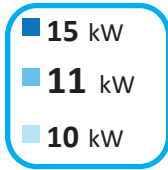

ENERG
енергия ενέργεια

atlantic alféa excellia A.I. duo tri 14 2024

A++

A

2019

811 / 2013