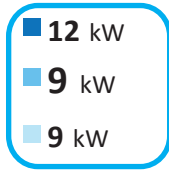

ENERG
енергия ενέργεια

atlantic alféa excellia A.I. duo tri 11 2024

A+

A

2019

811 / 2013