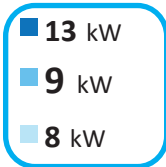

ENERG
енергия ενέργεια

Y IJA
IE IA

atlantic alféa excellia A.I. duo 11 2024

A+

A

2019

811 / 2013