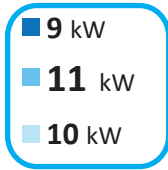

ENERG
енергия ενέργεια

atlantic

ALFEA EXCELLIA S
DUO XL 14 TRI

A++

A+

2019

811 / 2013