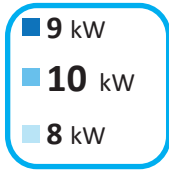

**ENERG**  
енергия ενέργεια

**atlantic**

ALFEA EXCELLIA S  
DUO XL 12 TRI

A++

A+

2019

811 / 2013