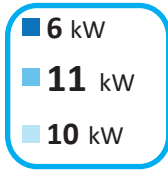

ENERG
енергия ενέργεια

Y IJA
IE IA

atlantic

ALFEA EXCELLIA S
DUO XL 14

A++

A+

2019

811 / 2013