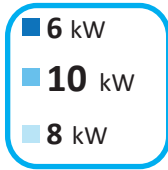

ENERG
енергия ενέργεια

atlantic

ALFEA EXCELLIA S
DUO XL 12

A++

A+

2019

811 / 2013