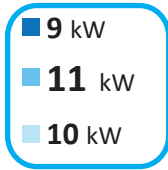

ENERG
енергия ενέργεια

atlantic

ALFEA EXCELLIA S DUO 14 TRI

A++

A+

2019

811 / 2013