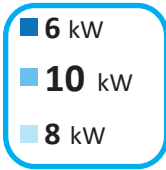

ENERG
енергия ενέργεια

atlantic

ALFEA EXCELLIA S DUO 12

A++

A+

2019

811 / 2013