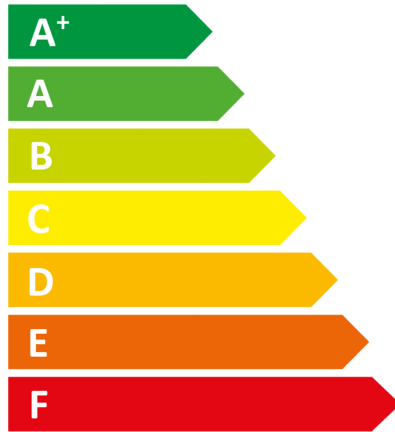

**ENERG**  
енергия · ενεργεια

**ATLANTIC**

**821171 (326112)**

**XXS**

**B**

**552**  
kWh / annum

<p>[FR] Marque : ATLANTIC Modèle : 821171 (326112) Profil de soutirage : XXS Classe d'efficacité énergétique : B Efficacité énergétique (%) : 33 Consommation annuelle d'électricité (kWh) : 552 Réglage thermostat (°C) : 64 Bruit Intérieur (dB) : 15</p> <p>Précautions spécifiques : se reporter à la notice Consommation journalière d'électricité (kWh) : 2.637 Volume de stockage (L) : 11</p>	<p>[EN] Trade mark : ATLANTIC Model : 821171 (326112) Load profile : XXS Energy efficiency class : B Energy efficiency (%) : 33 Annual electricity consumption (kWh) : 552 Thermostat temperature settings (°C) : 64 Sound power level indoors (dB) : 15</p> <p>Specific precautions : Refer to the manual Daily electricity consumption (kWh) : 2.637 Storage volume(L) : 11</p>	<p>[NL] Handelsmerk : ATLANTIC Typeaanduiding : 821171 (326112) Capaciteitsprofiel : XXS Energie-efficiëntieklasse : B Energie-efficiëntie (%) : 33 Jaarlijks elektriciteitsverbruik (kWh) : 552 Temperatuurstellingen van de Thermostaat (°C) : 64 Geluidsvermogensniveau binnen (dB) : 15</p> <p>Specifieke voorzorgsmaatregelen : raadpleeg de handleiding Dagelijkse elektriciteitsverbruik (kWh) : 2.637 Opslagvolume (L) : 11</p>
<p>[DE] Warenzeichen : ATLANTIC Modellkennung : 821171 (326112) Lastprofilis : XXS Klasse Energieeffizienz : B Energieeffizienz (%) : 33 Jährlicher Stromverbrauch (kWh) : 552 Temperaturreinstellungen des Temperaturreglers (°C) : 64 Schalleistungspegel in Innenräumen (dB) : 15</p> <p>Besonderen Vorkehrungen : Siehe Handbuch Tägliche Stromverbrauch (kWh) : 2.637 Speichervolumen (L) : 11</p>	<p>[ES] Marca comercial : ATLANTIC Modelo : 821171 (326112) Perfil de carga : XXS Clase de eficiencia energética : B Eficiencia energética (%) : 33 Consumo anual de electricidad (kWh) : 552 Temperatura del termostato (°C) : 64 Potencia acústica en interiores (dB) : 15</p> <p>Precauciones específicas : Consulte el manual Consumo eléctrico diario (kWh) : 2.637 Capacidad(L) : 11</p>	<p>[IT] Marchio : ATLANTIC Modello : 821171 (326112) Profilo di carico : XXS Classe di efficienza energetica : B Efficienza energetica (%) : 33 Consumo annuo di energia (kWh) : 552 Temperatura del termostato (°C) : 64 Livello di potenza sonora all'interno (dB) : 15</p> <p>Precauzioni specifiche : Consultare il manuale Consumo quotidiano di energia elettrica diario (kWh) : 2.637 Volume utile (L) : 11</p>
<p>[PT] Marca comercial : ATLANTIC Modelo : 821171 (326112) Perfil de carga : XXS Classe de eficiência energética : B Eficiência energética (%) : 33 Consumo anual de electricidade (kWh) : 552 Temperatura no termostato (°C) : 64 Nível de potência sonora no interior (dB) : 15</p> <p>Precações específicas : Consulte o manual Consumo diário de electricidade (kWh) : 2.637 Volume útil (L) : 11</p>	<p>[PL] Znak towarowy : ATLANTIC Modelu : 821171 (326112) Profil obciążenia : XXS Klasa efektywności energetycznej : B Efektywność energetyczna (%) : 33 Roczne zużycie energii elektrycznej (kWh) : 552 Ustawienia termostatu i temperatury (°C) : 64 Poziom mocy akustycznej (dB) : 15</p> <p>Szczególne środki ostrożności : Zapoznaj się z instrukcją Zużycie energii elektrycznej (kWh) : 2.637 Pojemność magazynowa (L) : 11</p>	<p>[RO] Marca comercială : ATLANTIC Model : 821171 (326112) Profilul de sarcină : XXS Clasa de randament energetic : B Randamentul energetic (%) : 33 Consumul anual de energie electrică (kWh) : 552 Setările pentru ale Termostatlui (°C) : 64 Nivelul de putere acustică în interior (dB) : 15</p> <p>Precauții specifice : Consultați manualul de Consumul de energie zilnic (kWh) : 2.637 Volumul de depozitare (L) : 11</p>
<p>[ET] Kaubamärk : ATLANTIC Mudelitähis : 821171 (326112) Kooamisprofiil : XXS Energiatehokuse klass : B Vee soojendamise kasutegur (%) : 33 Aastane elektrienergia tarve (kWh) : 552 Termostaadi seadistus (°C) : 64 Müravõimsustase siseruumis (dB) : 15</p> <p>Mis tahes konkreetsed ettevaatusabinõud : Lugege juhendi Päevane elektrienergia tarve (kWh) : 2.637 Maht (L) : 11</p>	<p>[LV] Nosaukums vai preču zīme : ATLANTIC Modeļa : 821171 (326112) Slodzes profils : XXS Energieefektivitātes klase : B Energieefektivitāte (%) : 33 Gada elektroenerģijas patēriņš(kWh) : 552 Termostata temperatūras iestatījumi (°C) : 64 Akustiskās jaudas līmenis telpās (dB) : 15</p> <p>Ipaši piesardzības : Atsaucas uz rokasgrāmatu Elektroenerģijas patēriņš (kWh) : 2.637 Glabāšanas tilpums (L) : 11</p>	<p>[HR] Zaštitni znak : ATLANTIC Modela : 821171 (326112) Profil opterećenja : XXS Razred energetske učinkovitosti : B Energetska učinkovitost (%) : 33 Godišnja potrošnja električne energije (kWh) : 552 Postavka temperature na termostatu (°C) : 64 Razina zvučne snage u zatvorenom (dB) : 15</p> <p>Posebne mjere opreza : Pogledajte upute Potrošnja električne energije (kWh) : 2.637 Korisna zapremnina (L) : 11</p>
<p>[CS] Ochranná známka : ATLANTIC Modelu : 821171 (326112) Zátěžovým profilem : XXS Třída energetické účinnosti : B Energetická účinnost (%) : 33 Roční spotřebou elektrické energie (kWh) : 552 Nastavení teploty termostatu (°C) : 64 Akustického výkonu ve vnitřním (dB) : 15</p> <p>Konkrétní preventivní opatření : viz pokyny Spotřeba elektrické energie (kWh) : 2.637 Užitý objem (L) : 11</p>	<p>[BG] Търговска марка : ATLANTIC Модела : 821171 (326112) Товаров профил : XXS Класът на енергийна ефективност : B Енергийната ефективност (%) : 33 Годишно електропотребление (kWh) : 552 Температурни Настройки (°C) : 64 На шума при за вършен монтаж (dB) : 15</p> <p>Конкретни предпазни мерки : виж ръководството Потребление на електроенергия (kWh) : 2.637 Топлоакумулацият обем (L) : 11</p>	<p>[HU] Védjegye : ATLANTIC Modellazonosító : 821171 (326112) Terhelési profil : XXS Energiahatékonysági osztálya : B Vízmelegítési hatásfok (%) : 33 Éves villamosenergia-fogyasztás (kWh) : 552 Termostátjának beállításai (°C) : 64 Hangteljesítményszint beltéri (dB) : 15</p> <p>Külön óvintézkedések : lásd manuális Napi villamosenergia-fogyasztás (kWh) : 2.637 Tárolási térfogat literben kifejezve(L) : 11</p>
<p>[FI] Tavaramerki : ATLANTIC Mallitunniste : 821171 (326112) Kuormitusprofiili : XXS Energiatehokkuusluokka : B Energiatehokkuus (%) : 33 Vuotuinen sähkönkulutus (kWh) : 552 Termostaatin lämpötila-asetukset (°C) : 64 Äänitehotaso (dB) : 15</p> <p>Erityiset varoitomenpiteet : Katso käsikirja Vuorokautinen sähkönkulutus (kWh) : 2.637 Säiliön tilavuus (L) : 11</p>	<p>[SV] Varumärke : ATLANTIC Modellbeteckning : 821171 (326112) Belastningsprofil : XXS Energieeffektivitetsklass : B Energieeffektivitet (%) : 33 Årlig elförbrukning (kWh) : 552 Termostat-temperaturinställningar(°C) : 64 Ljudeffektivitän inomhus (dB) : 15 Med låg belastning Särskilda försiktighetsåtgärder Daglig konsumtion av el (kWh) : 2.637 Volym(L) : 11</p>	