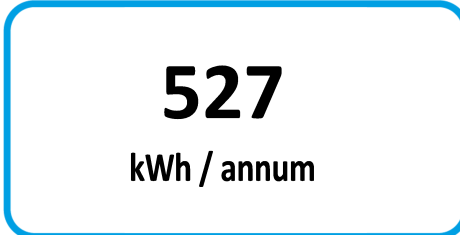

ENERG
енергия · ενεργεια

ATLANTIC

821170 (325112)

XXS

15 dB

527

kWh / annum

<p>[FR] Marque : ATLANTIC Modèle : 821170 (325112) Profil de soutirage : XXS Classe d'efficacité énergétique : A Efficacité énergétique (%) : 35 Consommation annuelle d'électricité (kWh) : 527 Réglage thermostat (°C) : 72 Bruit Intérieur (dB) : 15</p> <p>Précautions spécifiques : se reporter à la notice Consommation journalière d'électricité (kWh) : 2.487 Volume de stockage (L) : 11</p>	<p>[EN] Trade mark : ATLANTIC Model : 821170 (325112) Load profile : XXS Energy efficiency class : A Energy efficiency (%) : 35 Annual electricity consumption (kWh) : 527 Thermostat temperature settings (°C) : 72 Sound power level indoors (dB) : 15</p> <p>Specific precautions : Refer to the manual Daily electricity consumption (kWh) : 2.487 Storage volume(L) : 11</p>	<p>[NL] Handelsmerk : ATLANTIC Typeaanduiding : 821170 (325112) Capaciteitsprofiel : XXS Energie-efficiëntieklasse : A Energie-efficiëntie (%) : 35 Jaarlijks elektriciteitsverbruik (kWh) : 527 Temperatuurinstellingen van de Thermostaat (°C) : 72 Geluidsvermogensniveau binnen (dB) : 15</p> <p>Specifieke voorzorgsmaatregelen : raadpleeg de handleiding Dagelijkse elektriciteitsverbruik (kWh) : 2.487 Opslagvolume (L) : 11</p>
<p>[DE] Warenzeichen : ATLANTIC Modellkennung : 821170 (325112) Lastprofilis : XXS Klasse Energieeffizienz : A Energieeffizienz (%) : 35 Jährlicher Stromverbrauch (kWh) : 527 Temperaturereinstellungen des Temperaturreglers (°C) : 72 Schalleistungspegel in Innenräumen (dB) : 15</p> <p>Besonderen Vorkehrungen : Siehe Handbuch Tägliche Stromverbrauch (kWh) : 2.487 Speichervolumen (L) : 11</p>	<p>[ES] Marca comercial : ATLANTIC Modelo : 821170 (325112) Perfil de carga : XXS Clase de eficiencia energética : A Eficiencia energética (%) : 35 Consumo anual de electricidad (kWh) : 527 Temperatura del termostato (°C) : 72 Potencia acústica en interiores (dB) : 15</p> <p>Precauciones específicas : Consulte el manual Consumo eléctrico diario (kWh) : 2.487 Capacidad(L) : 11</p>	<p>[IT] Marchio : ATLANTIC Modello : 821170 (325112) Profilo di carico : XXS Classe di efficienza energetica : A Efficienza energetica (%) : 35 Consumo annuo di energia (kWh) : 527 Temperatura del termostato (°C) : 72 Livello di potenza sonora all'interno (dB) : 15</p> <p>Precauzioni specifiche : Consultare il manuale Consumo quotidiano di energia elettrica diario (kWh) : 2.487 Volume utile (L) : 11</p>
<p>[PT] Marca comercial : ATLANTIC Modelo : 821170 (325112) Perfil de carga : XXS Classe de eficiência energética : A Eficiência energética (%) : 35 Consumo anual de electricidade (kWh) : 527 Temperatura no termostato (°C) : 72 Nível de potência sonora no interior (dB) : 15</p> <p>Precações específicas : Consulte o manual Consumo diário de electricidade (kWh) : 2.487 Volume útil (L) : 11</p>	<p>[PL] Znak towarowy : ATLANTIC Modelu : 821170 (325112) Profil obciążenia : XXS Klasa efektywności energetycznej : A Efektywność energetyczna (%) : 35 Roczne zużycie energii elektrycznej (kWh) : 527 Ustawienia termostatu i temperatury (°C) : 72 Poziom mocy akustycznej (dB) : 15</p> <p>Szczególne środki ostrożności : Zapoznaj się z instrukcją Zużycie energii elektrycznej (kWh) : 2.487 Pojemność magazynowa (L) : 11</p>	<p>[RO] Marca comercială : ATLANTIC Model : 821170 (325112) Profilul de sarcină : XXS Clasa de randament energetic : A Randamentul energetic (%) : 35 Consumul anual de energie electrică (kWh) : 527 Setările pentru ale Termostatului (°C) : 72 Nivelul de putere acustică în interior (dB) : 15</p> <p>Precauții specifice : Consultați manualul de Consumul de energie zilnic (kWh) : 2.487 Volumul de depozitare (L) : 11</p>
<p>[ET] Kaubamärk : ATLANTIC Mudelitähis : 821170 (325112) Kooormisprofiil : XXS Energiatehokkuse klass : A Vee soojendamise kasutegur (%) : 35 Aastane elektrienergia tarve (kWh) : 527 Termostaadi seadistus (°C) : 72 Müravõimsustase siseruumis (dB) : 15</p> <p>Mis tahes konkreetsed ettevaatusabinõud : Lugege juhendi Päevane elektrienergia tarve (kWh) : 2.487 Maht (L) : 11</p>	<p>[LV] Nosaukums vai preču zīme : ATLANTIC Modeļa : 821170 (325112) Slodzes profils : XXS Energieefektivitātes klase : A Energieefektivitāte (%) : 35 Gada elektroenerģijas patēriņš(kWh) : 527 Termostata temperatūras iestatījumi (°C) : 72 Akustiskās jaudas līmenis telpās (dB) : 15</p> <p>Ipaši piesardzības : Atsaucas uz rokasgrāmatu Elektroenerģijas patēriņš (kWh) : 2.487 Glabāšanas tilpums (L) : 11</p>	<p>[HR] Zaštitni znak : ATLANTIC Modela : 821170 (325112) Profil opterećenja : XXS Razred energetske učinkovitosti : A Energetska učinkovitost (%) : 35 Godišnja potrošnja električne energije (kWh) : 527 Postavka temperature na termostatu (°C) : 72 Razina zvučne snage u zatvorenom (dB) : 15</p> <p>Posebne mjere opreza : Pogledajte upute Potrošnja električne energije (kWh) : 2.487 Korisna zapremnina (L) : 11</p>
<p>[CS] Ochranná známka : ATLANTIC Modelu : 821170 (325112) Zátěžovým profilem : XXS Třída energetické účinnosti : A Energetická účinnost (%) : 35 Roční spotřebou elektrické energie (kWh) : 527 Nastavení teploty termostatu (°C) : 72 Akustického výkonu ve vnitřním (dB) : 15</p> <p>Konkrétní preventivní opatření : viz pokyny Spotřeba elektrické energie (kWh) : 2.487 Užitný objem (L) : 11</p>	<p>[BG] Търговска марка : ATLANTIC Модела : 821170 (325112) Товаров профил : XXS Класът на енергийна ефективност : A Енергийната ефективност (%) : 35 Годишно електропотребление (kWh) : 527 Температурни Настройки (°C) : 72 На шума при за вършен монтаж (dB) : 15</p> <p>Конкретни предпазни мерки : виж ръководството Потребление на електроенергия (kWh) : 2.487 Топлоакумулацият обем (L) : 11</p>	<p>[HU] Védjegye : ATLANTIC Modellazonosító : 821170 (325112) Terhelési profil : XXS Energiahatékonysági osztálya : A Vízmelegítési hatásfok (%) : 35 Éves villamosenergia-fogyasztás (kWh) : 527 Termostátjának beállításai (°C) : 72 Hangteljesítményszint beltéri (dB) : 15</p> <p>Külön óvintézkedések : lásd manuális Napi villamosenergia-fogyasztás (kWh) : 2.487 Tárolási térfogat literben kifejezve(L) : 11</p>
<p>[FI] Tavaramerki : ATLANTIC Mallitunniste : 821170 (325112) Kuormitusprofiili : XXS Energiatehokkuusluokka : A Energiatehokkuus (%) : 35 Vuotuinen sähkönkulutus (kWh) : 527 Termostaatin lämpötila-asetukset (°C) : 72 Äänitehotaso (dB) : 15</p> <p>Erityiset varoituspinnat : Katso käsikirja Vuorokautinen sähkönkulutus (kWh) : 2.487 Säiliön tilavuus (L) : 11</p>	<p>[SV] Varumärke : ATLANTIC Modellbeteckning : 821170 (325112) Belastningsprofil : XXS Energieeffektivitetsklass : A Energieeffektivitet (%) : 35 Årlig elförbrukning (kWh) : 527 Termostat-temperaturinställningar(°C) : 72 Ljudeffektivitän inomhus (dB) : 15 Med låg belastning Särskilda försiktighetsåtgärder Daglig konsumtion av el (kWh) : 2.487 Volym(L) : 11</p>	